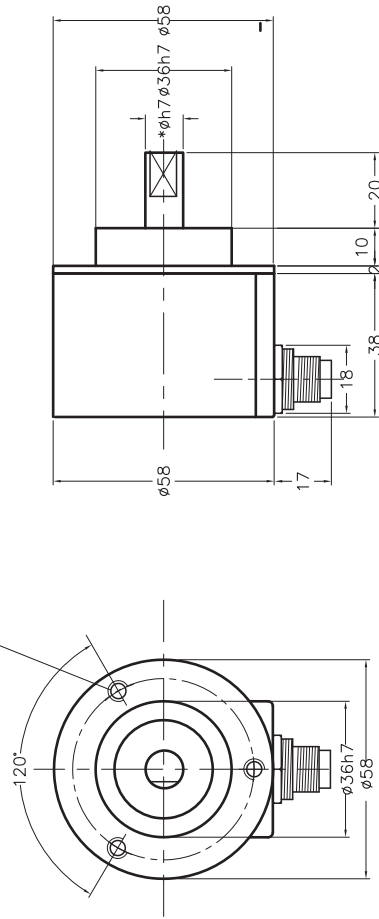

REC520 uscita connettore M12
REC520 M12 connector outlet

3 FORI M4x8 ϕ 42
3 HOLES M4x8 ϕ 42

* ALBERO DISPONIBILE
Nei diametri 8mm-10mm
diametro 6mm lunghezza 10mm
8mm-10mm
shaft diameter 6mm length 10mm

* AVAILABLE SHAFT DIAMETERS
8mm-10mm
shaft diameter 6mm length 10mm

REC540 uscita connettore M12
REC540 M12 connector outlet

3 FORI M4x8 SU ϕ 48
3 HOLES M4x8 ϕ 48

* ALBERINO DISPONIBILE
Nei diametri 8mm-10mm
diametro 6mm lunghezza 10mm
8mm-10mm
shaft diameter 6mm length 10mm

* AVAILABLE SHAFT DIAMETERS
8mm-10mm
shaft diameter 6mm length 10mm

REC620 uscita connettore M12
REC620 M12 connector outlet

N°4 Fori ϕ 5.3
4 Holes ϕ 5.3

* ALBERO DISPONIBILE
Nei diametri 8mm-10mm
diametro 6mm lunghezza 10mm
8mm-10mm
shaft diameter 6mm length 10mm

* AVAILABLE SHAFT DIAMETERS
8mm-10mm
shaft diameter 6mm length 10mm

DISGNO N.	CODICE	SCALA	FUCLID	SUSTITUTID	DATA	FIRMA	DISGNO D	DATA	SOFTWARE
M1483V		1:1	1 di 1		20.3.12		T.R.		
TENDINCHIA	REC M12	1:1	MAKER	SUSTITUISSE	DATA	FIRMA	VIST	FILE	
	Dimensioni d'ingombro per uso catalogo	Uscite	Uscite	Uscite	Uscite	Uscite	Uscite	Uscite	Uscite
	Uscita connettore M12								
	NOTE								
	Tolleranze gen.li ISO 2768 - m								
	CLIENTE								