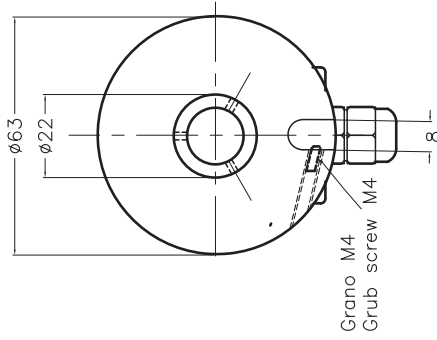

REC440 uscita pressacavo
REC440 cable output

- FORO DISPONIBILE nei diametri
  8mm-10mm-12mm-15mm
- AVAILABLE HOLE DIAMETERS
  8mm-10mm-12mm-15mm