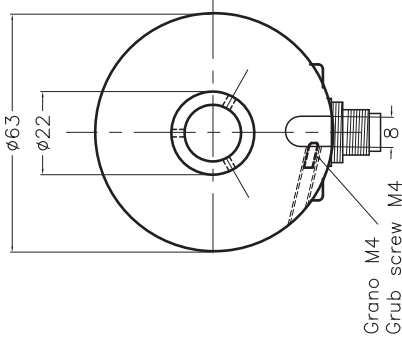

REC440 uscita connettore M12
REC440 M12 connector outlet

- FORO DISPONIBILE nei diametri
  8mm-10mm-12mm-15mm
- AVAILABLE HOLE DIAMETERS
  8mm-10mm-12mm-15mm