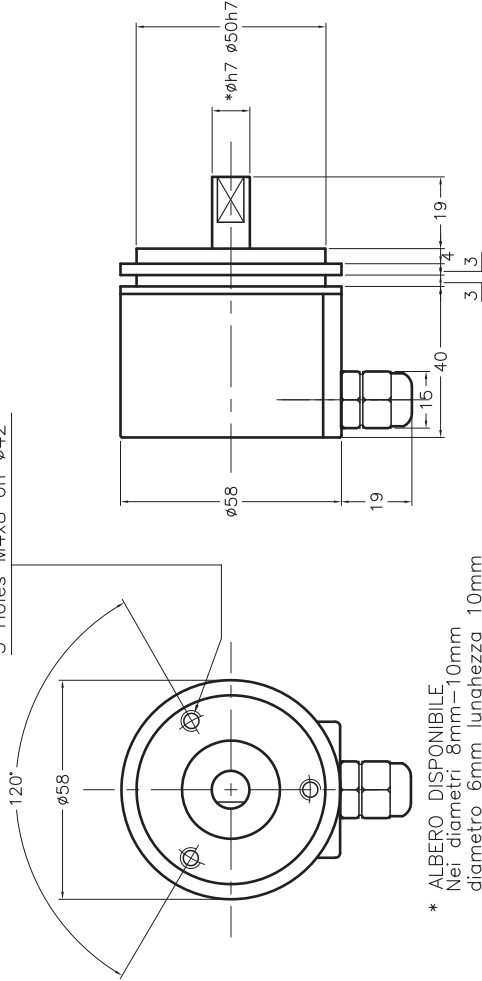

REC520 uscita pressacavo
REC520 cable output

3 Fori M4x8 $\phi 42$
3 Holes M4x8 on $\phi 42$

* ALBERO DISPONIBILE
Nei diametri 8mm-10mm
diametro 6mm lunghezza 10mm

* AVAILABLE SHAFT DIAMETERS
8mm-10mm
shaft diameter 6mm length 10mm