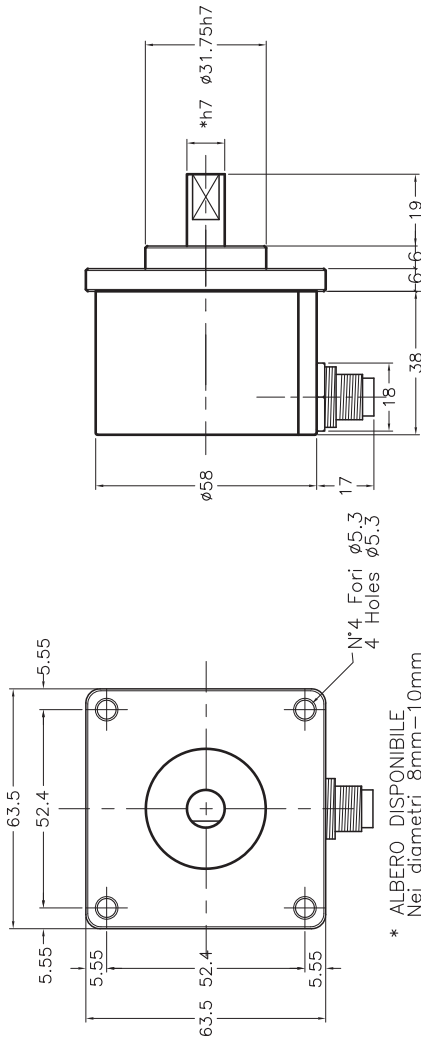

REC520 uscita connettore M12
REC520 M12 connector outlet

3 FORI M4x8 ϕ 42
3 HOLES M4x8 ϕ 42

* ALBERO DISPONIBILE
Nei diametri 8mm-10mm
diametro 6mm lunghezza 10mm
8mm-10mm
shaft diameter 6mm length 10mm

* AVAILABLE SHAFT DIAMETERS
8mm-10mm
shaft diameter 6mm length 10mm

REC540 uscita connettore M12
REC540 M12 connector outlet

3 FORI M4x8 SU ϕ 48
3 HOLES M4x8 ϕ 48

* ALBERINO DISPONIBILE
Nei diametri 8mm-10mm
diametro 6mm lunghezza 10mm
8mm-10mm
shaft diameter 6mm length 10mm

* AVAILABLE SHAFT DIAMETERS
8mm-10mm
shaft diameter 6mm length 10mm

REC620 uscita connettore M12
REC620 M12 connector outlet

N°4 Fori ϕ 5.3
4 Holes ϕ 5.3

* ALBERO DISPONIBILE
Nei diametri 8mm-10mm
diametro 6mm lunghezza 10mm
8mm-10mm
shaft diameter 6mm length 10mm

* AVAILABLE SHAFT DIAMETERS
8mm-10mm
shaft diameter 6mm length 10mm

DISGNO N.	CODICE	SCALA	FUCLID	SUSTITUTID	DATA	FIRMA	DISGNO D	DATA	SOFTWARE
M1483V		1:1	1 di 1		20.3.12		T.R.		
TENDINCHIA	REC M12	1:1	MAKER	SUSTITUISSE	DATA	FIRMA	VIST	FILE	
	Dimensioni d'ingombro per uso catalogo	Uscite	Uscite	Uscite	Uscite	Uscite	Uscite	Uscite	Uscite
	Uscita connettore M12								
	NOTE								
	Tolleranze gen.li ISO 2768 - m								
	CLIENTE								