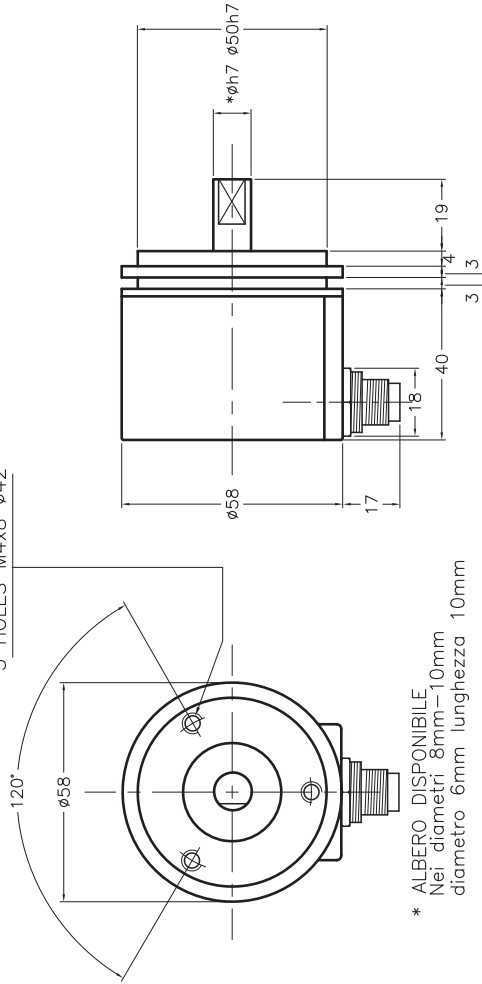

REC520 uscita connettore M12
REC520 M12 connector outlet

3 FORI M4x8 ϕ 42
3 HOLES M4x8 ϕ 42

* ALBERO DISPONIBILE
Nei diametri 8mm-10mm
diametro 6mm lunghezza 10mm
8mm-10mm
shaft diameter 6mm length 10mm

* AVAILABLE SHAFT DIAMETERS
8mm-10mm
shaft diameter 6mm length 10mm

REC540 uscita connettore M12
REC540 M12 connector outlet

3 FORI M4x8 SU ϕ 48
3 HOLES M4x8 ϕ 48

* ALBERINO DISPONIBILE
Nei diametri 8mm-10mm
diametro 6mm lunghezza 10mm
8mm-10mm
shaft diameter 6mm length 10mm

* AVAILABLE SHAFT DIAMETERS
8mm-10mm
shaft diameter 6mm length 10mm

REC620 uscita connettore M12
REC620 M12 connector outlet

N°4 Fori ϕ 5.3
4 Holes ϕ 5.3

* ALBERO DISPONIBILE
Nei diametri 8mm-10mm
diametro 6mm lunghezza 10mm
8mm-10mm
shaft diameter 6mm length 10mm

* AVAILABLE SHAFT DIAMETERS
8mm-10mm
shaft diameter 6mm length 10mm

DISGNO N.	CODICE	SCALA	FUCLID	SUSTITUTID	DATA	FIRMA	DISGNO D	DATA	SOFTWARE
M1483V		1:1	1 di 1		20.3.12		T.R.		
TENDINCHIA	REC M12	1:1	MAKER	SUSTITUISSE	DATA	FIRMA	VIST	FILE	
	Dimensioni d'ingombro per uso catalogo	Uscite	Uscite	Uscite	Uscite	Uscite	Uscite	Uscite	Uscite
	Uscita connettore M12								
	NOTE								
	Tolleranze gen.li ISO 2768 - m								
	CLIENTE								