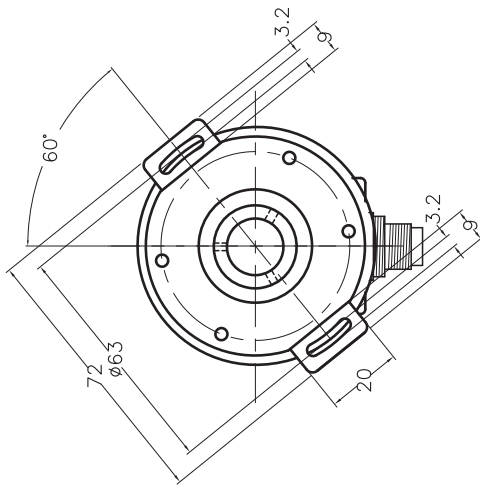

REC450 uscita connettore M12
REC450 M12 connector outlet

- FORO DISPONIBILE nei diametri
  8mm-10mm-12mm-15mm
- AVAILABLE HOLE DIAMETERS
  8mm-10mm-12mm-15mm