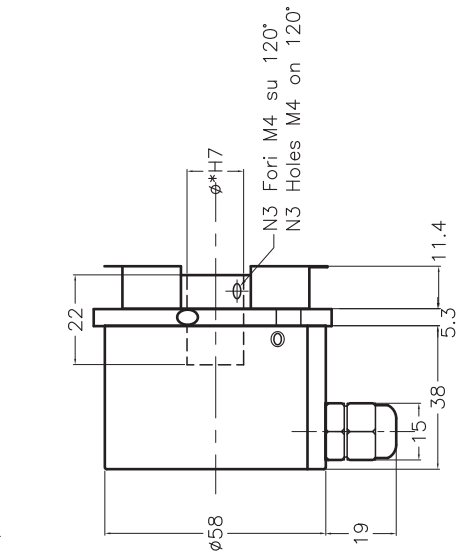

- FORO DISPONIBILE nei diametri
  8mm-10mm-12mm-15mm
- AVAILABLE HOLE DIAMETERS
  8mm-10mm-12mm-15mm

- FORO DISPONIBILE nei diametri
  8mm-10mm-12mm-15mm
- AVAILABLE HOLE DIAMETERS
  8mm-10mm-12mm-15mm

- FORO DISPONIBILE nei diametri
  8mm-10mm-12mm-15mm
- AVAILABLE HOLE DIAMETERS
  8mm-10mm-12mm-15mm

- FORO DISPONIBILE nei diametri
  8mm-10mm-12mm-15mm
- AVAILABLE HOLE DIAMETERS
  8mm-10mm-12mm-15mm

DISGNO N.	EDIZIOE	SCALA	FOLLIO	SUSTITUTO DA	DATA	FIRMA	DISGNATO	DATA	SUPVAVRE
M1540		1:1	1 di 1						
DENOMINAZIOE		TELL.	MATER.	SUSTITUIOSCE	DATA	FIRMA	VISTO	FILE	
REC 440/450								M1540.DWG	
dimensioni d'ingombro									
enc. serie REC 440 e 450									
con usc. cavo e conn M12									
NOTE									
MODIFICHE									
CLIENTE