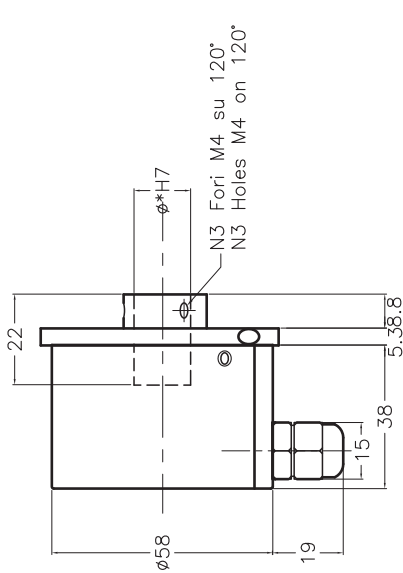

REC440 uscita pressacavo
REC440 cable output

DISGNO N.	EDIZIOE	SCALA	FOLLIO	SUSTITUTO DA	DATA	FIRMA	DISGNATO	DATA	SUPVAVRE
M1540		1:1	1 di 1						
DENOMINAZIOE		TELL.	MATER.	SUSTITUIOSCE	DATA	FIRMA	VISTO	FILE	
REC 440/450								M1540.DWG	
dimensioni d'ingombro									
enc. serie REC 440 e 450									
con usc. cavo e conn M12									
NOTE									
MODIFICHE									
CLIENTE