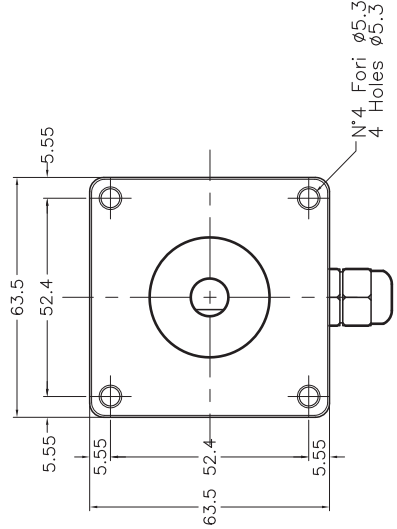

* AVAILABLE SHAFT DIAMETERS
8mm-10mm
shaft diameter 6mm length 10mm

DISGNO N.	CODICE	SCALA	FUCLID	SUSTITUTID	DATA	FIRMA	DISGNO D	DATA	SOFTWARE
M1483V		1:1	1 di 1		20.3.12		T.R.		
TENDINCHIA	REC M12	1:1	MAKER	SUSTITUISSE	DATA	FIRMA	VIST	FILE	
	Dimensioni d'ingombro per uso catalogo	Uscite	Uscite	Uscite	Uscite	Uscite	Uscite	Uscite	Uscite
	Uscita connettore M12								
	NOTE								
	Tolleranze gen.li ISO 2768 - m								
	CLIENTE								

REC520 uscita pressacavo
REC520 cable output

3 Fori M4x8 $\phi 42$
3 Holes M4x8 on $\phi 42$

* ALBERO DISPONIBILE
Nei diametri 8mm-10mm
diametro 6mm lunghezza 10mm

* AVAILABLE SHAFT DIAMETERS
8mm-10mm
shaft diameter 6mm length 10mm

REC620 uscita pressacavo
REC620 cable output

* ALBERO DISPONIBILE
Nei diametri 8mm-10mm
diametro 6mm lunghezza 10mm

* AVAILABLE SHAFT DIAMETERS
8mm-10mm
shaft diameter 6mm length 10mm

REC540 uscita pressacavo
REC540 cable output

3 FORI M4x8 SU $\phi 48$
3 HOLES M4x8 ON $\phi 48$

* ALBERO DISPONIBILE
Nei diametri 8mm-10mm
diametro 6mm lunghezza 10mm

* AVAILABLE SHAFT DIAMETERS
8mm-10mm
shaft diameter 6mm length 10mm

DISSEGNO N.	CODICE	SCALA	ENGLIB	SOSTITUITO DA	FIRMA	RESEGNATO	DATA	SUPPLARE
M1522		1:1		1 di 1		T.P.	4.4.13	
REVISIONI	REC CAVO	TELL. Vnate	DESCRIZIONE	DATA	FIRMA	USCITA FILE		
	Dimensioni d'ingombro per uso catalogo uscita cavo					M1522.0MG		
NOTE								
Tolleranze gen.li ISO 2768 - m								
CLIENTE								