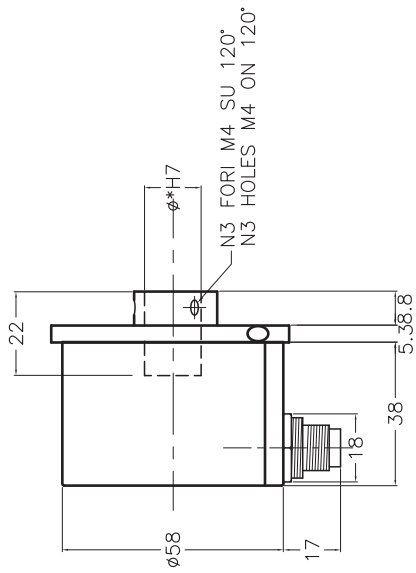

- FORO DISPONIBILE nei diametri
  8mm-10mm-12mm-15mm
- AVAILABLE HOLE DIAMETERS
  8mm-10mm-12mm-15mm

- FORO DISPONIBILE nei diametri
  8mm-10mm-12mm-15mm
- AVAILABLE HOLE DIAMETERS
  8mm-10mm-12mm-15mm

- FORO DISPONIBILE nei diametri
  8mm-10mm-12mm-15mm
- AVAILABLE HOLE DIAMETERS
  8mm-10mm-12mm-15mm

- FORO DISPONIBILE nei diametri
  8mm-10mm-12mm-15mm
- AVAILABLE HOLE DIAMETERS
  8mm-10mm-12mm-15mm

DISGNO N.	EDIZIOE	SCALA	FOLLIO	SUSTITUTO DA	DATA	FIRMA	DISGNATO	DATA	SUPVAVRE
M1540		1:1	1 di 1						
DENOMINAZIOE		TELL.	MATER.	SUSTITUIOSCE	DATA	FIRMA	VISTO	FILE	
REC 440/450								M1540.DWG	
dimensioni d'ingombro									
enc. serie REC 440 e 450									
con usc. cavo e conn M12									
NOTE									
MODIFICHE									
CLIENTE