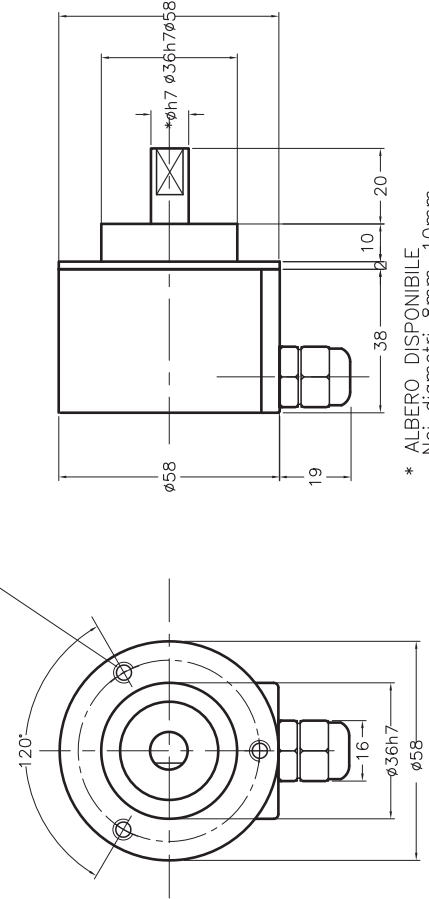

* AVAILABLE SHAFT DIAMETERS
8mm-10mm
shaft diameter 6mm length 10mm

DISGNO N.	CODICE	SCALA	FUCLID	SUSTITUTID	DATA	FIRMA	DISGNO D	DATA	SOFTWARE
M1483V		1:1	1 di 1		20.3.12		T.R.		
TENDINCHIA	REC M12	1:1	MAKER	SUSTITUISSE	DATA	FIRMA	VIST	FILE	
	Dimensioni d'ingombro per uso catalogo	Uscite	Uscite	Uscite	Uscite	Uscite	Uscite	Uscite	Uscite
	Uscita connettore M12								
	NOTE								
	Tolleranze gen.li ISO 2768 - m								
	CLIENTE								

REC520 uscita pressacavo
REC520 cable output

3 Fori M4x8 $\phi 42$
3 Holes M4x8 on $\phi 42$

* ALBERO DISPONIBILE
Nei diametri 8mm-10mm
diametro 6mm lunghezza 10mm

* AVAILABLE SHAFT DIAMETERS
8mm-10mm
shaft diameter 6mm length 10mm

REC620 uscita pressacavo
REC620 cable output

* ALBERO DISPONIBILE
Nei diametri 8mm-10mm
diametro 6mm lunghezza 10mm

* AVAILABLE SHAFT DIAMETERS
8mm-10mm
shaft diameter 6mm length 10mm

REC540 uscita pressacavo
REC540 cable output

3 FORI M4x8 SU $\phi 48$
3 HOLES M4x8 ON $\phi 48$

* ALBERO DISPONIBILE
Nei diametri 8mm-10mm
diametro 6mm lunghezza 10mm

* AVAILABLE SHAFT DIAMETERS
8mm-10mm
shaft diameter 6mm length 10mm

DISSEGNO N.	CODICE	SCALA	ENGLIB	SOSTITUITO DA	FIRMA	RESEGNATO	DATA	SUPPLARE
M1522		1:1		1 di 1		T.P.	4.4.13	
REVISIONI	REC CAVO	TELL. Vnate	DESCRIZIONE	DATA	FIRMA	USCITA FILE		
	Dimensioni d'ingombro per uso catalogo uscita cavo					M1522.0MG		
NOTE								
Tolleranze gen.li ISO 2768 - m								
CLIENTE								