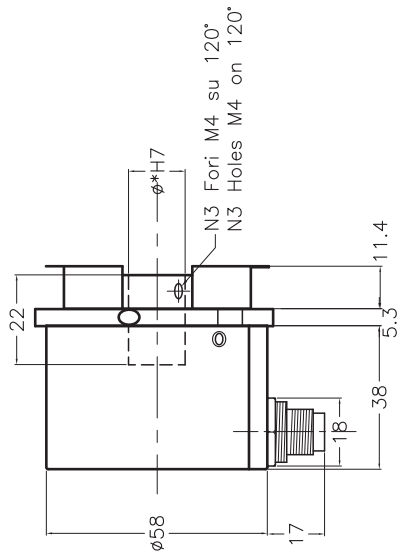

- FORO DISPONIBILE nei diametri
  8mm-10mm-12mm-15mm
- AVAILABLE HOLE DIAMETERS
  8mm-10mm-12mm-15mm

- FORO DISPONIBILE nei diametri
  8mm-10mm-12mm-15mm
- AVAILABLE HOLE DIAMETERS
  8mm-10mm-12mm-15mm

- FORO DISPONIBILE nei diametri
  8mm-10mm-12mm-15mm
- AVAILABLE HOLE DIAMETERS
  8mm-10mm-12mm-15mm

- FORO DISPONIBILE nei diametri
  8mm-10mm-12mm-15mm
- AVAILABLE HOLE DIAMETERS
  8mm-10mm-12mm-15mm

DISGNO N.	EDIZIOE	SCALA	FOLLIO	SUSTITUTO DA	DATA	FIRMA	DISGNATO	DATA	SUPVAVRE
M1540		1:1	1 di 1						
DENOMINAZIOE		TELL.	MATER.	SUSTITUIOSCE	DATA	FIRMA	VISTO	FILE	
REC 440/450								M1540.DWG	
dimensioni d'ingombro									
enc. serie REC 440 e 450									
con usc. cavo e conn M12									
NOTE									
MODIFICHE									
CLIENTE