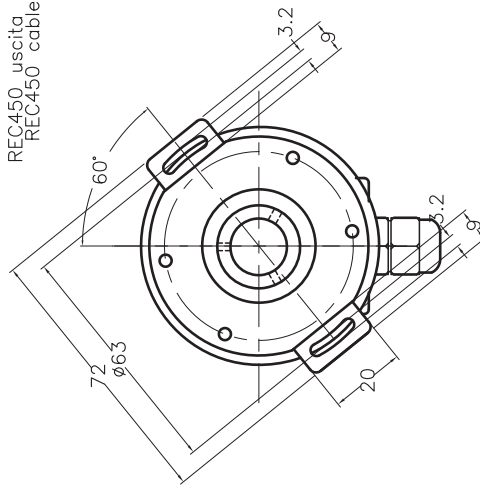

REC450 uscita pressacavo
REC450 cable output

- FORO DISPONIBILE nei diametri
  8mm-10mm-12mm-15mm
- AVAILABLE HOLE DIAMETERS
  8mm-10mm-12mm-15mm