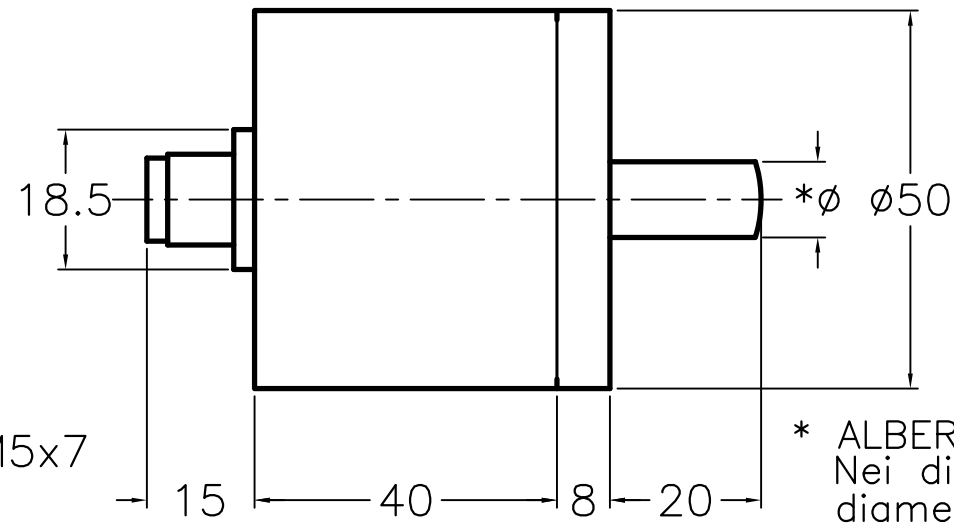

Uscita Cannettore M12
M12 Connector Outlet

* ALBERO DISPONIBILE
Nei diametri 8mm-10mm
diametro 6mm lunghezza 10mm
* AVAILABLE SHAFT DIAMETERS
8mm-10mm
shaft diameter 6mm length 10mm

Uscita Cavo
Cable Outlet

* ALBERO DISPONIBILE
Nei diametri 8mm-10mm
diametro 6mm lunghezza 10mm
* AVAILABLE SHAFT DIAMETERS
8mm-10mm
shaft diameter 6mm length 10mm

DISEGNO N.	CODICE	SCALA	FOGLIO	SOSTITUITO DA	DATA	FIRMA	DISEGNATO	DATA	SOFTWARE
M1520		1:1	1 di 1				T.R.	29.3.13	
DENOMINAZIONE		TOLL.	MATER.	SOSTITUISCE	DATA	FIRMA	VISTA	FILE	
RE50 Dimensioni d'ingombro Encoder RE50 uscite Serracavo e connet. M12								M1520.DWG	
NOTE		DESCRIZIONE		DATA	FIRMA	 VIA VITTORIO VENETO, 4 20094 CORSICO (MI) TEL. 024519561 R.A. FAX. 0245103406			
CLIENTE		MODIFICHE							