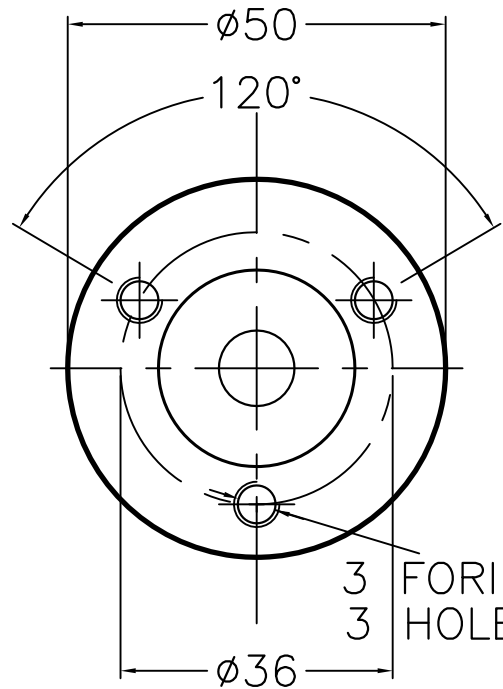

Uscita Cannettore M12
M12 Connector Outlet

* ALBERO DISPONIBILE
Nei diametri 8mm-10mm
diametro 6mm lunghezza 10mm
* AVAILABLE SHAFT DIAMETERS
8mm-10mm
shaft diameter 6mm length 10mm

Uscita Cavo
Cable Outlet

* ALBERO DISPONIBILE
Nei diametri 8mm-10mm
diametro 6mm lunghezza 10mm
* AVAILABLE SHAFT DIAMETERS
8mm-10mm
shaft diameter 6mm length 10mm

DISEGNO N.	CODICE	SCALA	FOGLIO	SOSTITUITO DA	DATA	FIRMA	DISEGNATO	DATA	SOFTWARE
M1520		1:1	1 di 1				T.R.	29.3.13	
DENOMINAZIONE		TOLL.	MATER.	SOSTITUISCE	DATA	FIRMA	VISTA	FILE	
RE50 Dimensioni d'ingombro Encoder RE50 uscite Serracavo e connet. M12								M1520.DWG	
NOTE		DESCRIZIONE		DATA	FIRMA	 VIA VITTORIO VENETO, 4 20094 CORSICO (MI) TEL. 024519561 R.A. FAX. 0245103406			
CLIENTE		MODIFICHE							