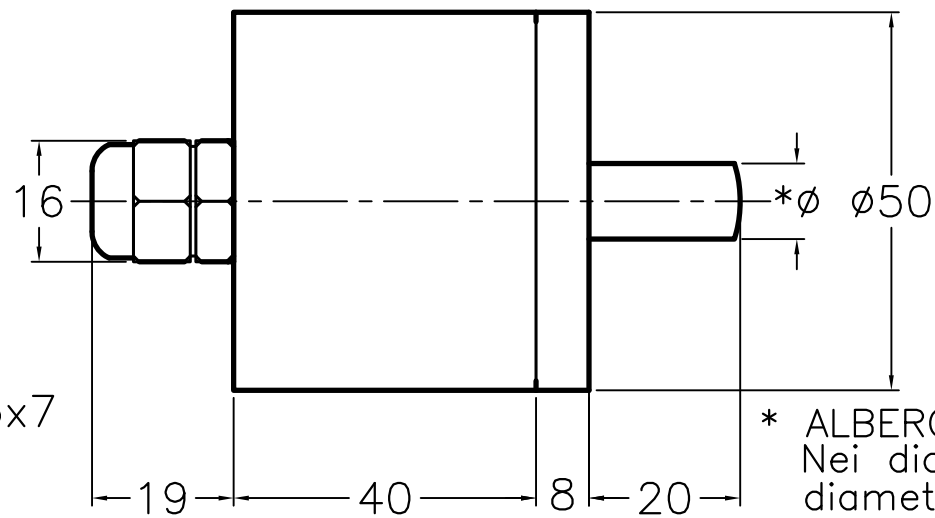

Uscita Cannettore M12
M12 Connector Outlet

* ALBERO DISPONIBILE
Nei diametri 8mm-10mm
diametro 6mm lunghezza 10mm
* AVAILABLE SHAFT DIAMETERS
8mm-10mm
shaft diameter 6mm length 10mm

Uscita Cavo
Cable Outlet

* ALBERO DISPONIBILE
Nei diametri 8mm-10mm
diametro 6mm lunghezza 10mm
* AVAILABLE SHAFT DIAMETERS
8mm-10mm
shaft diameter 6mm length 10mm

DISEGNO N.	CODICE	SCALA	FOGLIO	SOSTITUITO DA	DATA	FIRMA	DISEGNATO	DATA	SOFTWARE
M1520		1:1	1 di 1				T.R.	29.3.13	
DENOMINAZIONE		TOLL.	MATER.	SOSTITUISCE	DATA	FIRMA	VISTA	FILE	
RE50 Dimensioni d'ingombro Encoder RE50 uscite Serracavo e connet. M12								M1520.DWG	
NOTE		DESCRIZIONE		DATA	FIRMA	 VIA VITTORIO VENETO, 4 20094 CORSICO (MI) TEL. 024519561 R.A. FAX. 0245103406			
CLIENTE		MODIFICHE							