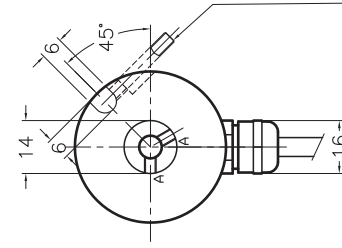

E40

E40A

E40Q

E40V

E40M

Grano M3x5 a esagono 1.5
1.5 hexagonal grub screw M3x5

DISGNO N.	CODICE	SCALA	FOLIO	DESIGNATO	DATA	FIRMA	DESIGNATO	DATA	SOFTWARE
M1404V		1:1	1	di 1	19.4.11	T.R.			
BENIINAZIONE	ENCODER E40...AZZ DIPINTO IN GRIGIO ENCODER CON USCITA SERRAVALO	TOLL. V.note	MATER.	SOSTITUISSE	DATA	FIRMA	VISTA	FILE	M1404V.DWG
NOTE	Tolleranze gen.li ISO 2768 - m. CLIENTE	DESCRIZIONE	DATA	DATA	DATA	FIRMA			
		MODIFICHI							