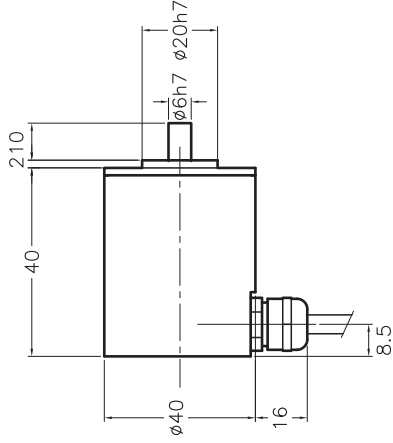

E40

E40A

E40Q

E40V

E40M

Grano M3x5 a esagono 1.5
1.5 hexagonal grub screw M3x5

DISGNO N.	CODICE	SCALA	FOLIO	DESIGNATO	DATA	FIRMA	DESIGNATO	DATA	SOFTWARE
M1404V		1:1	1	di 1	19.4.11	T.R.			
BENIINAZIONE	ENCODER E40...AZZ DIPINTO IN GRIGIO ENCODER CON USCITA SERRAVALO	TOLL. V.note	MATER.	SOSTITUISSE	DATA	FIRMA	VISTA	FILE	M1404V.DWG
NOTE	Tolleranze gen.li ISO 2768 - m. CLIENTE	DESCRIZIONE	DATA	DATA	DATA	FIRMA			
		MODIFICHI							