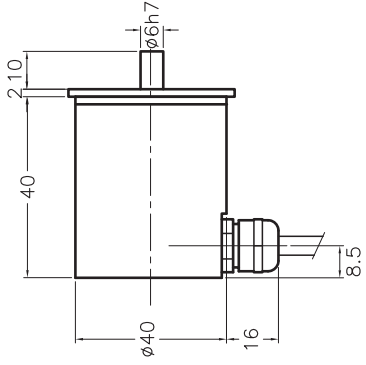

E40

E40A

E40Q

E40V

E40M

Grano M3x5 a esagono 1.5
1.5 hexagonal grub screw M3x5

DISGNO N.	CODICE	SCALA	FOLIO	DESIGNATO	DATA	FIRMA	DESIGNATO	DATA	SOFTWARE
M1404V		1:1	1	di 1	19.4.11	T.R.			
BENIINAZIONE	ENCODER E40...AZZ DIPINTO IN GRIGIO ENCODER CON USCITA SERRAVALO	TOLL. V.note	MATER.	SOSTITUISSE	DATA	FIRMA	VISTA	FILE	M1404V.DWG
NOTE	Tolleranze gen.li ISO 2768 - m. CLIENTE	DESCRIZIONE	DATA	DATA	DATA	FIRMA			
		MODIFICHI							