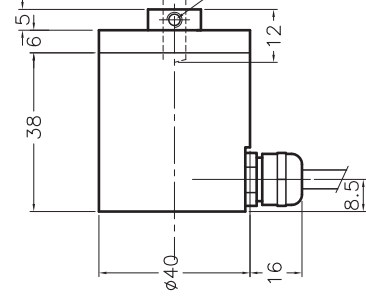

E40

E40A

E40Q

E40V

E40M

Grano M3x5 a esagono 1.5
1.5 hexagonal grub screw M3x5

DISGNO N.	CODICE	SCALA	FOLIO	DESIGNATO	DATA	FIRMA	DESIGNATO	DATA	SOFTWARE
M1404V		1:1	1	di 1	19.4.11	T.R.			
BENIINAZIONE	ENCODER E40...AZZ DIPINTO IN GRIGIO ENCODER CON USCITA SERRAVALO	TOLL. V.note	MATER.	SOSTITUISSE	DATA	FIRMA	VISTA	FILE	M1404V.DWG
NOTE	Tolleranze gen.li ISO 2768 - m. CLIENTE	DESCRIZIONE	DATA	DATA	DATA	FIRMA			
		MODIFICHI							