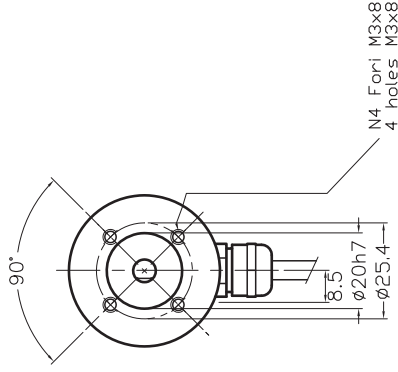

E40

E40A

E40Q

E40V

E40M

Grano M3x5 a esagono 1.5
1.5 hexagonal grub screw M3x5

DISGNO N.	CODICE	SCALA	FOLIO	DESIGNATO	DATA	FIRMA	DESIGNATO	DATA	SOFTWARE
M1404V		1:1	1	di 1	19.4.11	T.R.			
BENIINAZIONE	ENCODER E40...AZZ DIPINTO IN GRIGIO ENCODER CON USCITA SERRAVALO	TOLL. V.note	MATER.	SOSTITUISSE	DATA	FIRMA	VISTA	FILE	M1404V.DWG
NOTE	Tolleranze gen.li ISO 2768 - m. CLIENTE	DESCRIZIONE	DATA	DATA	DATA	FIRMA			
		MODIFICHI							