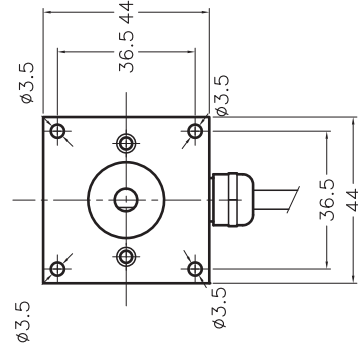

E40

E40A

E40Q

E40V

E40M

Grano M3x5 a esagono 1.5
1.5 hexagonal grub screw M3x5

DISGNO N.	CODICE	SCALA	FOLIO	DESIGNATO	DATA	FIRMA	DESIGNATO	DATA	SOFTWARE
M1404V		1:1	1	di 1	19.4.11	T.R.			
BENIINAZIONE	ENCODER E40...AZZ DIPINTO IN GRIGIO ENCODER CON USCITA SERRAVALO	TOLL. V.note	MATER.	SOSTITUISSE	DATA	FIRMA	VISTA	FILE	M1404V.DWG
NOTE	Tolleranze gen.li ISO 2768 - m. CLIENTE	DESCRIZIONE	DATA	DATA	DATA	FIRMA			
		MODIFICHI							