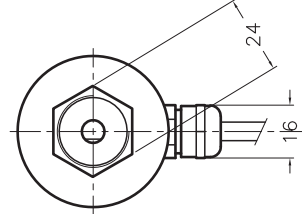

E40

E40A

E40Q

E40V

E40M

Grano M3x5 a esagono 1.5
1.5 hexagonal grub screw M3x5

DISGNO N.	CODICE	SCALA	FOLIO	DESIGNATO	DATA	FIRMA	DESIGNATO	DATA	SOFTWARE
M1404V		1:1	1	di 1	19.4.11	T.R.			
BENIINAZIONE	ENCODER E40...AZZ DIPINTO IN GRIGIO ENCODER CON USCITA SERRAVALO	TOLL. V.note	MATER.	SOSTITUISSE	DATA	FIRMA	VISTA	FILE	M1404V.DWG
NOTE	Tolleranze gen.li ISO 2768 - m. CLIENTE	DESCRIZIONE	DATA	DATA	DATA	FIRMA			
		MODIFICHI							