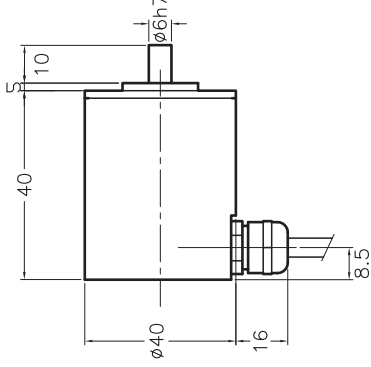

E40

E40A

E40Q

E40V

E40M

Grano M3x5 a esagono 1.5
1.5 hexagonal grub screw M3x5

DISGNO N.	CODICE	SCALA	FOLIO	DESIGNATO	DATA	FIRMA	DESIGNATO	DATA	SOFTWARE
M1404V		1:1	1	di 1	19.4.11	T.R.			
BENIINAZIONE	ENCODER E40...AZZ DIPINTO IN GRIGIO ENCODER CON USCITA SERRAVALO	TOLL. V.note	MATER.	SOSTITUISSE	DATA	FIRMA	VISTA	FILE	M1404V.DWG
NOTE	Tolleranze gen.li ISO 2768 - m. CLIENTE	DESCRIZIONE	DATA	DATA	DATA	FIRMA			
		MODIFICHI							