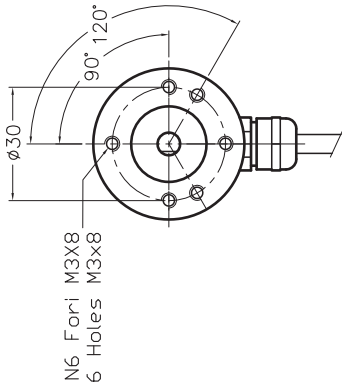

E40

E40A

E40Q

E40V

E40M

Grano M3x5 a esagono 1.5
1.5 hexagonal grub screw M3x5

DISGNO N.	CODICE	SCALA	FOLIO	DESIGNATO	DATA	FIRMA	DESIGNATO	DATA	SOFTWARE
M1404V		1:1	1	di 1	19.4.11	T.R.			
BENIINAZIONE	ENCODER E40...AZZ DIPINTO IN GRIGIO ENCODER CON USCITA SERRAVALO	TOLL. V.note	MATER.	SOSTITUISSE	DATA	FIRMA	VISTA	FILE	M1404V.DWG
NOTE	Tolleranze gen.li ISO 2768 - m. CLIENTE	DESCRIZIONE	DATA	DATA	DATA	FIRMA			
		MODIFICHI							