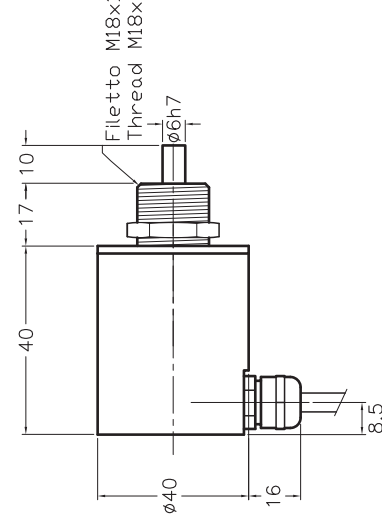

E40

E40A

E40Q

E40V

E40M

Grano M3x5 a esagono 1.5
1.5 hexagonal grub screw M3x5

DISGNO N.	CODICE	SCALA	FOLIO	DESIGNATO	DATA	FIRMA	DESIGNATO	DATA	SOFTWARE
M1404V		1:1	1	di 1	19.4.11	T.R.			
BENIINAZIONE	ENCODER E40...AZZ DIPINTO IN GRIGIO ENCODER CON USCITA SERRAVALO	TOLL. V.note	MATER.	SOSTITUISSE	DATA	FIRMA	VISTA	FILE	M1404V.DWG
NOTE	Tolleranze gen.li ISO 2768 - m. CLIENTE	DESCRIZIONE	DATA	DATA	DATA	FIRMA			
		MODIFICHI							